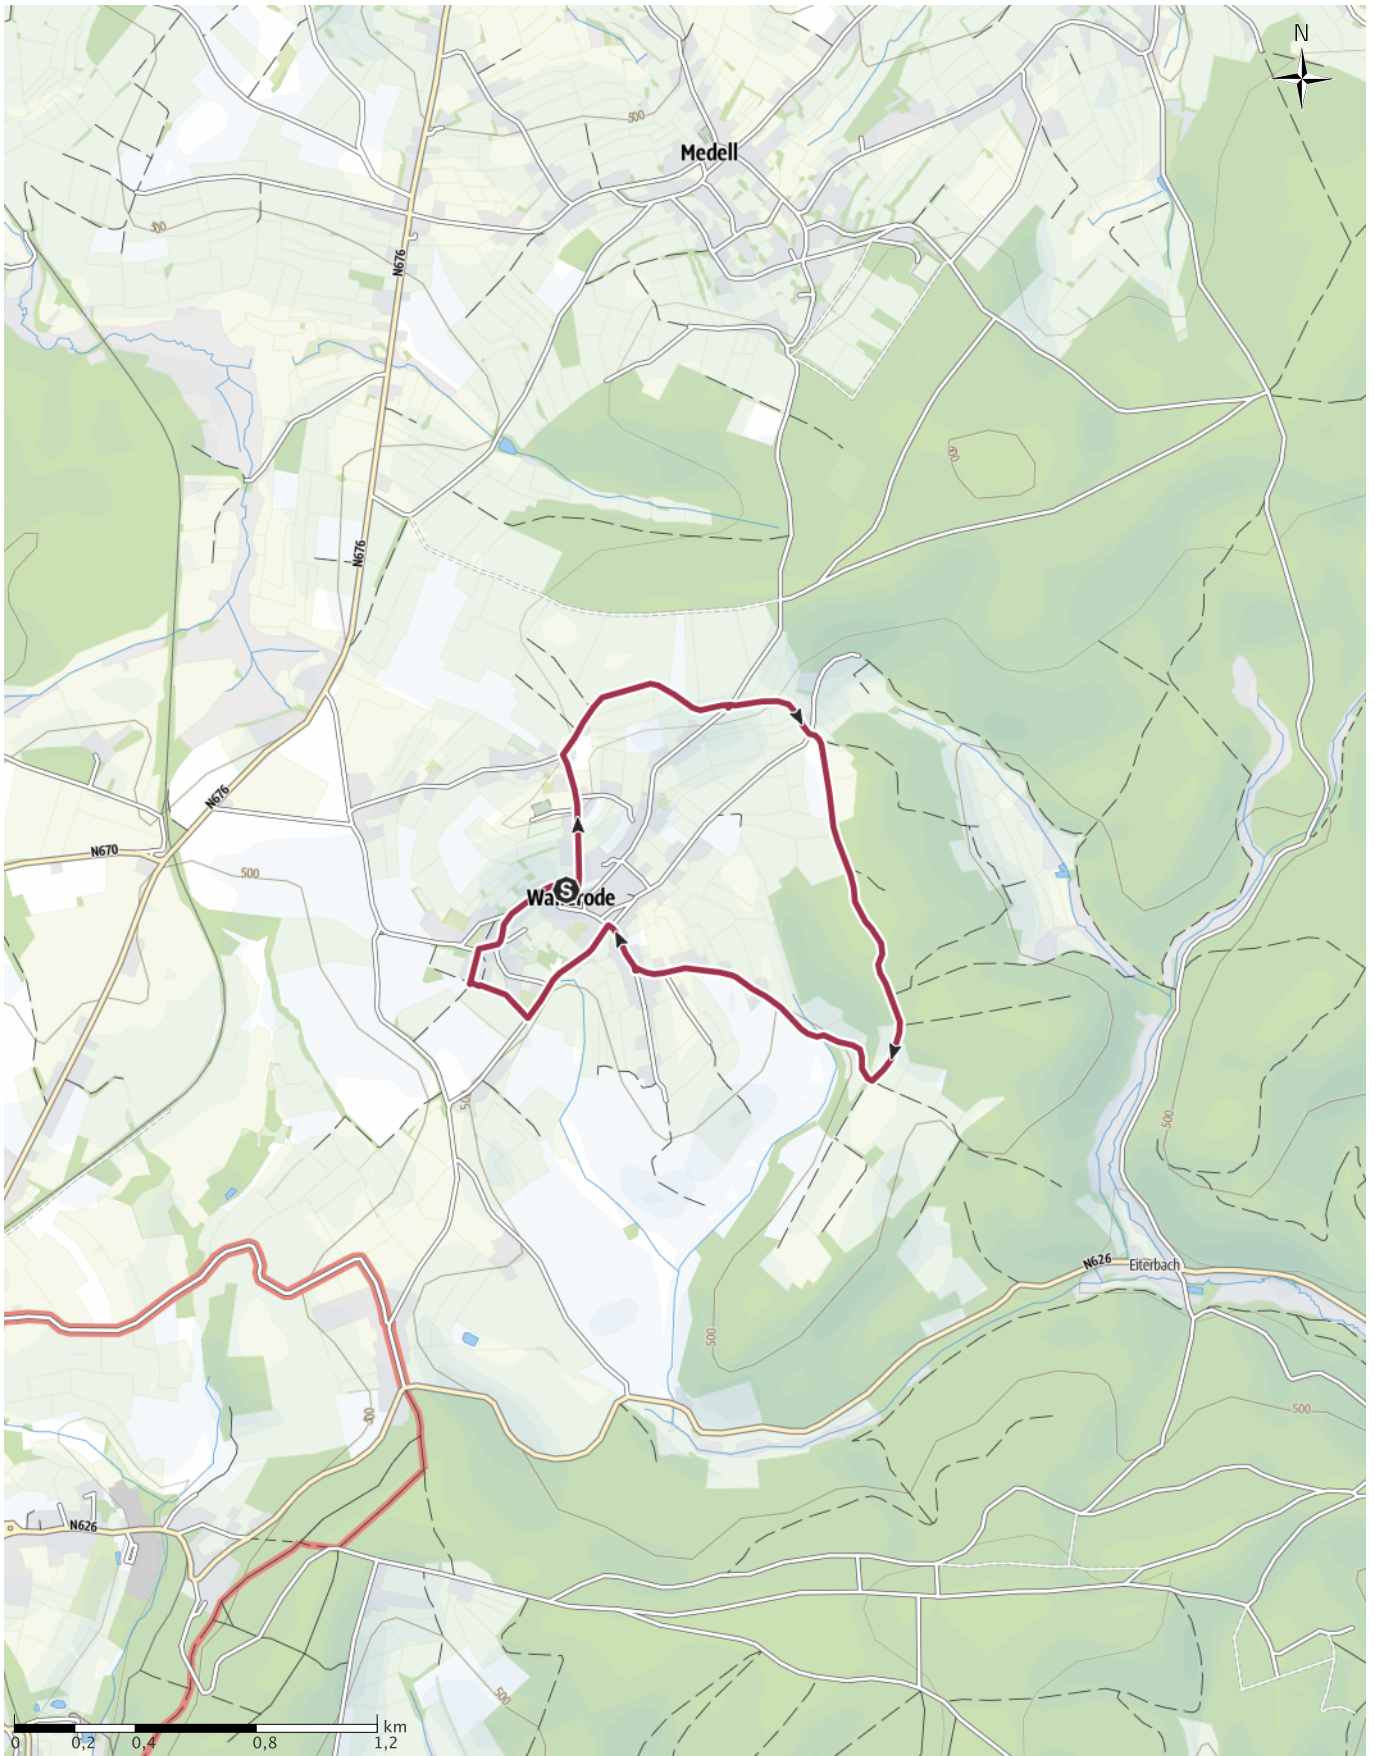

Kleine Tour durch Wallerode 5.2km

↔ 5,2km

🕒 1:23Std

⬆️ 80m

⬆️ 80m

Schwierigkeit -

Kleine Tour durch Wallerode 5.2km

Wegart

Weg	2km
Unbekannt	1,1km
Straße	2km

Höhenprofil

Tourdaten

Wanderung

Strecke	↔	5,2 km
Dauer	🕒	1:23 Std
Aufstieg	⬆️	80 m
Abstieg	⬇️	80 m

Schwierigkeit -

Kondition ●●●●●

Technik ●●●●●

Landschaft ●●●●●

Community

Weitere Tourdaten

Zesame für Walert
 Aktualisierung: 11.11.2018

- Kleine Tour durch Wallerode
- Nicht Kinderwaagen tauglich

Tour zum Mitnehmen für iPhone und Android

QR-Code scannen und diese Tour offline speichern, mit Freunden teilen und mehr ...