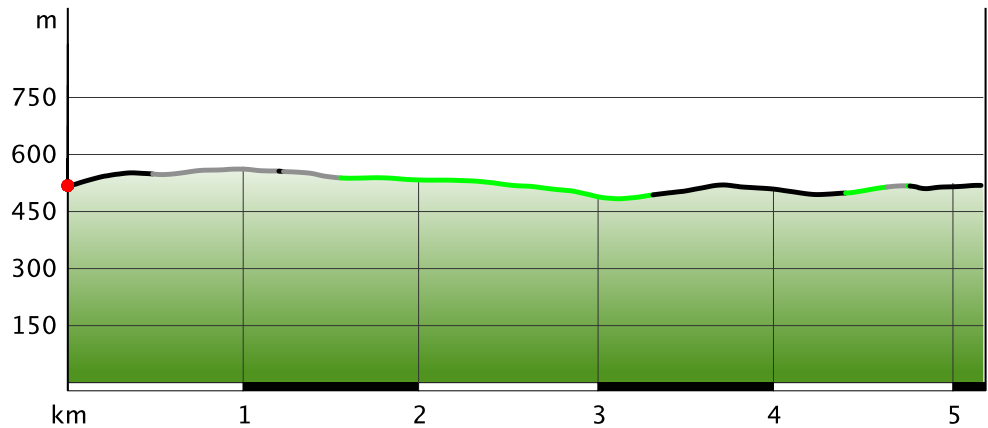

Kleine Tour durch Wallerode 5.2km

↔ 5,2km

🕒 1:23Std

⬆️ 80m

⬆️ 80m

Schwierigkeit -

Kleine Tour durch Wallerode 5.2km

Wegart

Weg	2km
Unbekannt	1,1km
Straße	2km

Höhenprofil

Tourdaten

Wanderung

Strecke	↔	5,2 km
Dauer	🕒	1:23 Std
Aufstieg	⬆️	80 m
Abstieg	⬇️	80 m

Schwierigkeit -

Kondition ●●●●●

Technik ●●●●●

Höhenlage

564m

486m

Beste Jahreszeit

JAN | FEB | MÄR
 APR | MAI | JUN
 JUL | AUG | SEP
 OKT | NOV | DEZ

Bewertungen

Autoren

Erlebnis ●●●●●